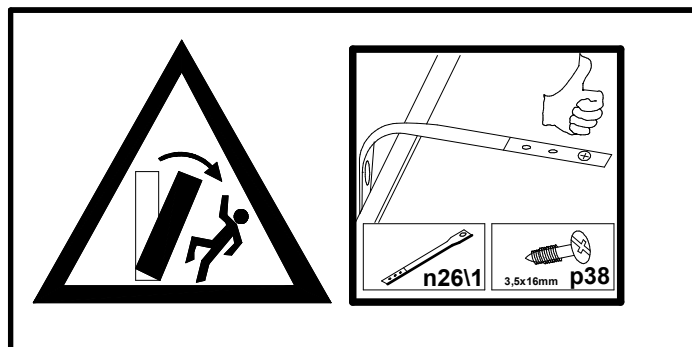

- D** Montageanleitung
- NL** Handleiding voor de montage
- TR** Montaj talimatı
- FR** Instructions de montage
- CZ** Montážní návod
- HU** Összeszerelési útmutató
- GB** Assembly instructions
- PL** Instrukcja montażu
- RU** Инструкция по монтажу
- IT** Istruzioni di montaggio
- RO** Instructiuni de asamblare
- SK** Montážny návod

A	B	C (mm)		D
1	S214-013	595	160	1/2
2	S214-014	595	160	1/2
3	S214-123	557	371	1/2
4	S214-124	557	371	1/2
5	S214-125	295	351	2/2
6	S214-126	295	351	2/2
7	S214-127	295	351	2/2
8	S214-128	143,5	300	2/2
9	S214-204	1370	400	1/2
10	S214-319	1282	351	2/2
11	S214-320	1282	351	2/2
12	S214-321	1282	351	2/2
13	S214-5505	70	80	1/2
14	S214-5521	557	80	1/2
15	S214-5522	557	58	1/2
16	S214-5523	557	80	1/2
17	S214-913	1292	485,	1/2
18	S214-914	561,	308	1/2
19	WSQ2-503	300	100	1/2
20	WSQ2-504	300	100	1/2
21	WTQ-5005	552	87	1/2