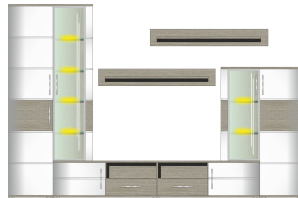

Standardprogramm Wohnen

Füße	Kunststoff, matt
Glas	Klarglas
Schubkastenauszug	Softclose
Hängebeschläge	Ja
Türstopper	Nein
Griff	Kunststoff, silber matt
Beleuchtung	LED-Beleuchtung, kaltweiss
Tische	passend sind die Tische der Tisch-Serie 3

JAM

Typenprogramm

Möbelvertriebsgesellschaft mbH & Co. KG

Internet: www.innstyle-mvg.de

Sets

Art.-Nr.	10 61 HW 80
Beschreibung	TV- / Wohnlösung inkl. LED-Beleuchtung best. aus Typen 01/02/31/40
Breite / Höhe / Tiefe (cm)	ca. 296 / 198 / 50