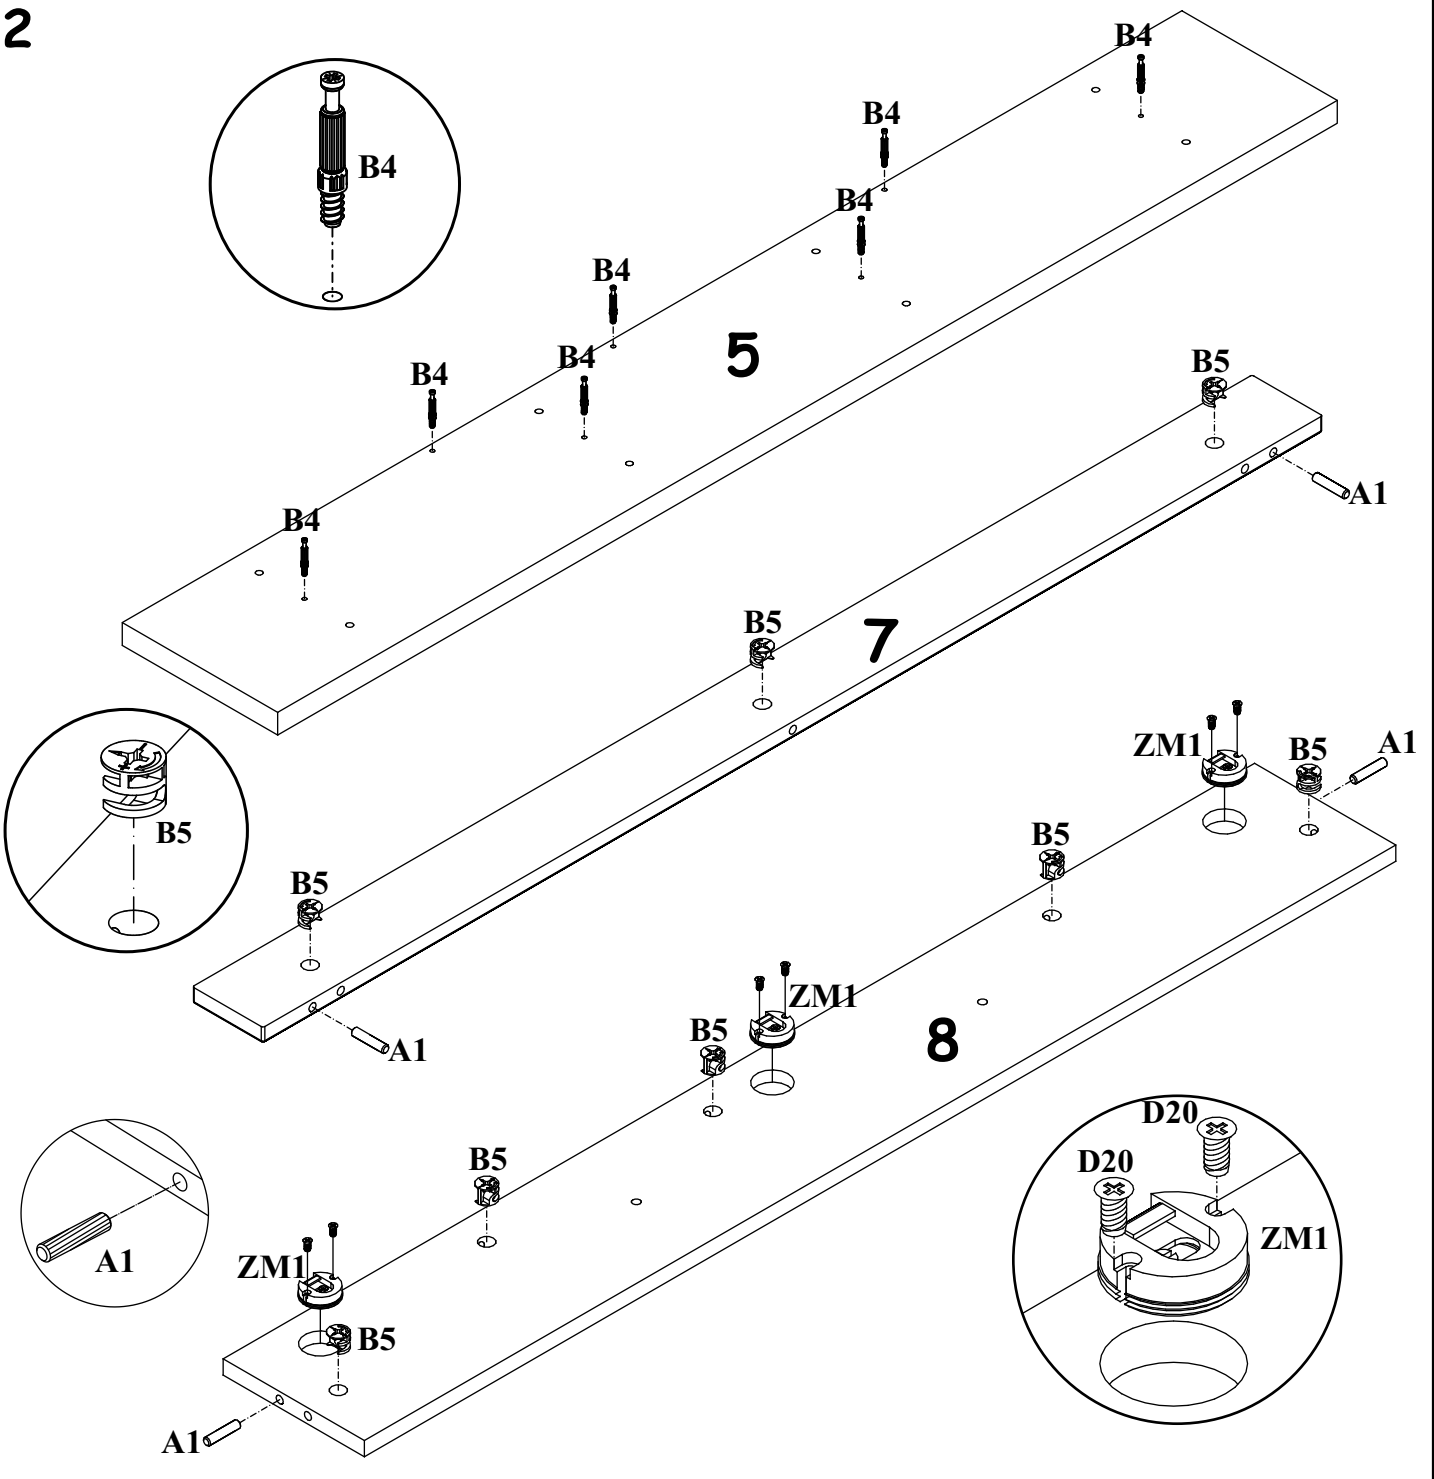

SPIRIT 1K99_40

40 min

NO	Dim.		Col.-No	Qty
1	200	160	1	1
2	183	160	1	1
3	183	160	1	1
4	200	160	1	1
5	1500	220	1	1
6	1208	202	1	1
7	1200	80	1	1
8	1168	160	1	1

SPIRIT 1K99_40

A1 X12	 ø8x36	B4 X12		B5 X12	 ø15x12	G5 X12		B11 X2	 ø7x50	G4 X2	
P1 X8	 ø14x2.6	UP6 X8	 UPø4x30	ZM1 X3		D20 X6	 ESø6x9,5	KR2 X3		G2 X1	

SPIRIT 1K99_01 - Col. 1

1

2

3

4

5

6

7