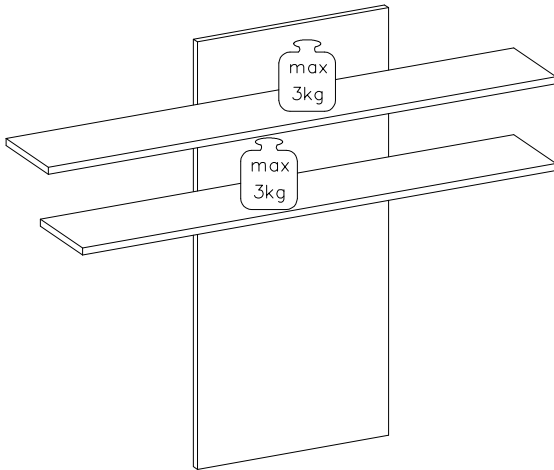

CROWN X

10E4DG/DW41

#	ART. NR	L	W	T	Q	Col.No
1	3796	520	1350	16	1	1
2	3797	1400	200	22	1	1
3	3798	1200	200	22	1	1

30 min

						
B	O	A	B3	P8	Z1	Z
8	1	8	2	4	2	1

1

 B	 O	 Ø8x30mm A	 B3	 5.0x9mm P8
8	1	8	2	4
Ø8.0x50mm		Ø8.0x50mm		
 Z1	 Z			
2	1			