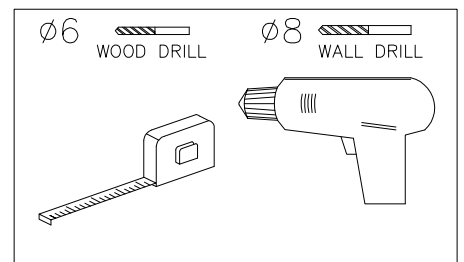

CROWN X

10E4DG/DW41

#	ART. NR	L	W	T	Q	Col.No
1	3796	520	1350	16	1	1
2	3797	1400	200	22	1	1
3	3798	1200	200	22	1	1

30 min

						
B	O	A	B3	P8	Z1	Z
8	1	8	2	4	2	1

1

 B	 O	 Ø8x30mm A	 B3	 5.0x9mm P8
8	1	8	2	4
Ø8.0x50mm		Ø8.0x50mm		
 Z1	 Z			
2	1			