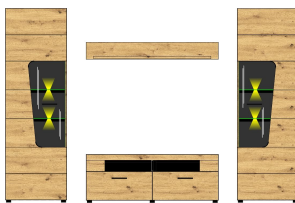

10 H4 HH 82

Art.-Nr.
Beschreibung

TV-/Wohnlösung
inkl. LED-Beleuchtung
best. aus Typen - 01/02/31/40

Breite / Höhe / Tiefe (cm)

ca. 304 / 205 / 47