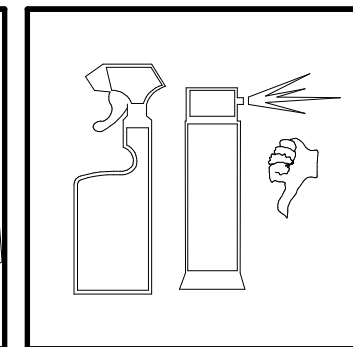

- D** Montageanleitung
- NL** Handleiding voor de montage
- TR** Montaj talimatı
- FR** Instructions de montage
- CZ** Montážní návod
- HU** Összeszerelési útmutató
- GB** Assembly instructions
- PL** Instrukcja montażu
- RU** Инструкция по монтажу
- IT** Istruzioni di montaggio
- RO** Instructiuni de asamblare
- SK** Montážny návod

A	B	C1	C2	C3	D
1	S507-1021	420	348	28	1/1
2	S507-2015	1260	350	28	1/1
3	S214-408A	1194	160	16	1/1
4	S214-535	1195	400	60	1/1

1

4x r9
Ø15x19 mm #28

4x k1

2x

6x r1
Ø15x12 mm #16

8x f1
Ø8x30 mm

10x r24
MEBEX
M6 30/7.8

10x r58
Ø8xM6,12mm

4

5