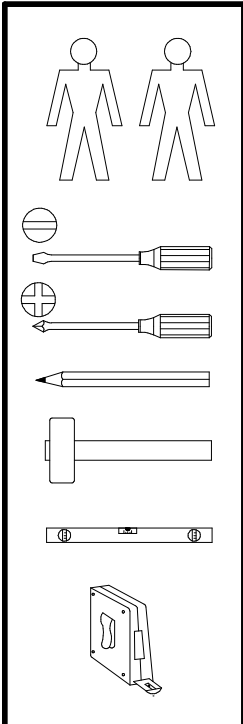

- D** Montageanleitung
- NL** Handleiding voor de montage
- TR** Montaj talimatı
- FR** Instructions de montage
- CZ** Montážní návod
- HU** Összeszerelési útmutató
- GB** Assembly instructions
- PL** Instrukcja montażu
- RU** Инструкция по монтажу
- IT** Istruzioni di montaggio
- RO** Instructiuni de asamblare
- SK** Montážny návod

A	B	C1	C2	C3	D
1	S507-1021	420	348	28	1/1
2	S507-2015	1260	350	28	1/1
3	S214-408A	1194	160	16	1/1
4	S214-535	1195	400	60	1/1

1

4x r9
Ø15x19 mm #28

4x k1

2x

6x r1
Ø15x12 mm #16

8x f1
Ø8x30 mm

10x r24
MEBEX
M6 30/7.8

10x r58
Ø8xM6,12mm

4

5