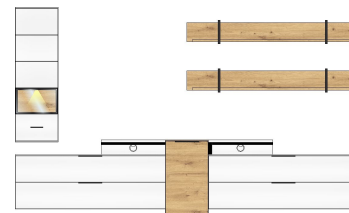

Sets

10 H9 WH 80

Art.-Nr.

Beschreibung

TV-/Wohnlösung
inkl. LED-Beleuchtung
best. aus Typen - 10/11/15/30/31/35/41

Breite / Höhe / Tiefe (cm)

ca. 320 / 199 / 50

10 H9 WH 81

TV-/Wohnlösung
inkl. LED-Beleuchtung
best. aus Typen - 01/2x31/35/41

ca. 250 / 199 / 50

10 H9 WH 82

Art.-Nr.

Beschreibung

TV-/Wohnlösung
inkl. LED-Beleuchtung
best. aus Typen - 10/15/30/31/35/41

Breite / Höhe / Tiefe (cm)

ca. 260 / 199 / 50

10 H9 WH 83

TV-/Wohnlösung
inkl. LED-Beleuchtung
best. aus Typen - 10/2x30/35/2x41

ca. 320 / 199 / 50

10 H9 WH 84

Art.-Nr.

Beschreibung

TV-/Wohnlösung
inkl. LED-Beleuchtung
best. aus Typen - 2x10/15/2x30/31