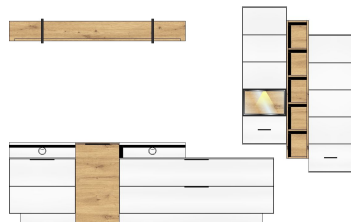

Füße	Kunststoffgleiter bzw. Sockel mit Stellschrauben
Glas	Klarglas im Alurahmen
Schubkastenauszug	Softclose, mit Selbsteinzug
Hängebeschläge	Ja
Türstopper	Softclose
Griff	Aluminium, Schwarz matt
Beleuchtung	LED, neutralweiß, nicht dimmbar
Polsterung/ Sitzkissen	Stoff: 100% Polyester (PES), Schaumstoff: 100% Polyurethan (PU) Farbe: graubraun meliert
Tische	passende Tische Mediana 20 H9 WH --

Sets

10 H9 WH 80

Art.-Nr.

Beschreibung

TV-/Wohnlösung
inkl. LED-Beleuchtung
best. aus Typen - 10/11/15/30/31/35/41

Breite / Höhe / Tiefe (cm)

ca. 320 / 199 / 50

10 H9 WH 81

Beschreibung

Hängeregal
horizontal und vertikal
verwendbar
5 offene Fächer

Breite / Höhe / Tiefe (cm)

ca. 20 / 125 / 20

10 H9 WH 20

Sideboard
2 Holztüren
4 Schubkästen

ca. 180 / 90 / 44

10 H9 WH 30