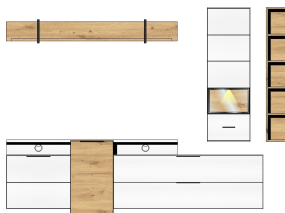

Sets

10 H9 WH 80

Art.-Nr.

Beschreibung

TV-/Wohnlösung
inkl. LED-Beleuchtung
best. aus Typen - 10/11/15/30/31/35/41

Breite / Höhe / Tiefe (cm)

ca. 320 / 199 / 50

10 H9 WH 81

TV-/Wohnlösung
inkl. LED-Beleuchtung
best. aus Typen - 01/2x31/35/41

ca. 250 / 199 / 50

10 H9 WH 82

Art.-Nr.

Beschreibung

TV-/Wohnlösung
inkl. LED-Beleuchtung
best. aus Typen - 10/15/30/31/35/41

Breite / Höhe / Tiefe (cm)

Beschreibung

Hängeregal
horizontal und vertikal
verwendbar
5 offene Fächer

Breite / Höhe / Tiefe (cm)

ca. 20 / 125 / 20

10 H9 WH 20

Sideboard
2 Holztüren
4 Schubkästen

ca. 180 / 90 / 44

10 H9 WH 30