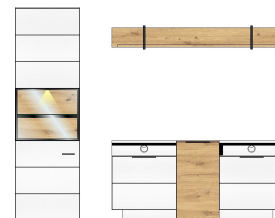

Sets

10 H9 WH 80

Art.-Nr.

Beschreibung

TV-/Wohnlösung
inkl. LED-Beleuchtung
best. aus Typen - 10/11/15/30/31/35/41

Breite / Höhe / Tiefe (cm)

ca. 320 / 199 / 50

10 H9 WH 81

TV-/Wohnlösung
inkl. LED-Beleuchtung
best. aus Typen - 01/2x31/35/41

ca. 250 / 199 / 50

10 H9 WH 82

Art.-Nr.

Beschreibung

TV-/Wohnlösung
inkl. LED-Beleuchtung
best. aus Typen - 10/15/30/31/35/41

Breite / Höhe / Tiefe (cm)

Beschreibung

Hängeregal
horizontal und vertikal
verwendbar
5 offene Fächer

Breite / Höhe / Tiefe (cm)

ca. 20 / 125 / 20

10 H9 WH 20

Sideboard
2 Holztüren
4 Schubkästen

ca. 180 / 90 / 44

10 H9 WH 30