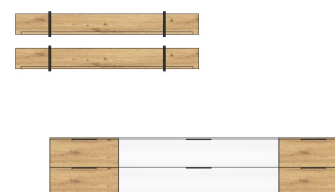

10 H9 WH 85

TV-/Wohnlösung
best. aus Typen - 30/2x32/2x41

ca. 290 / 172 / 44